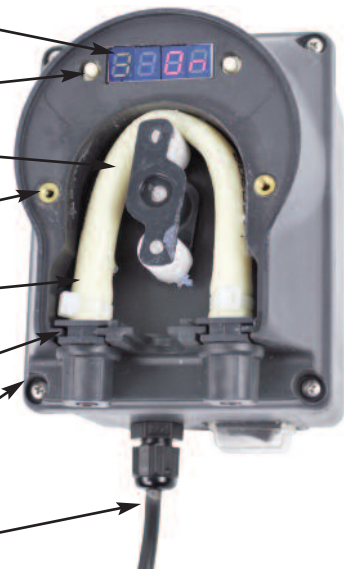

KNIGHT

IDEX
FLUID & METERING

Karakteristieken van de Mini-Pro

Duidelijk leesbaar digitaal scherm

Digitale drukknopbediening

Eenvoudige slangvervanging

Pompdeksel met schroefbevestiging

Duurzame, extra sterke peristaltische Santopreen slang

Sleuven tegen slippen van de slang

Kast van polypropyleen (water- en chemicaliënbestendig, schokvast, IP65 bescherming)

Voedingskabel 1,83 m

Connectoren en klemmen op de printplaat voor snelle elektrische aansluiting

Voedingsschakelaar beschermd door flexibele, waterdichte verzegeling

Snelle ont koppeling van aanzuigslang- en afvoerslangen

Duurzame, long life motor

Productspecificaties

MODEL	REGELBARE ANALOGE MINI-PRO			DIGITALE MINI-PRO		
	ANALOG AFWASMIDDEL	ANALOG SPOELMIDDEL	ANALOG GELEIDBAARHEID	DIGITAAL AFWASMIDDEL	DIGITAAL SPOELMIDDEL	DIGITAAL GELEIDBAARHEID
	KMP-AD	KMP-AR	KMP-AC	KMP-DD	KMP-DR	KMP-DC
						
DEBIET	21 t/m 121 ml/min	4 t/m 18 ml/min	151 ml/min	0,7 t/m 121 ml/min	4 t/m 18 ml/min	121 ml/min
DRUK	0,1 bar	3 bar	0,1 bar	0,1 bar	3 bar	0,1 bar
Stroomvoorziening	90-265 V~ 3W	90-265 V~ 3W	90-265 VAC 3W	90-265 V~ 3W	90-265 VAC 3W	90-265 V~ 3W
AFMETINGEN (B X H X D)	8 cm x 10 cm x 9 cm	8 cm x 10 cm x 9 cm	8 cm x 10 cm x 9 cm	8 cm x 10 cm x 9 cm	8 cm x 10 cm x 9 cm	8 cm x 10 cm x 9 cm